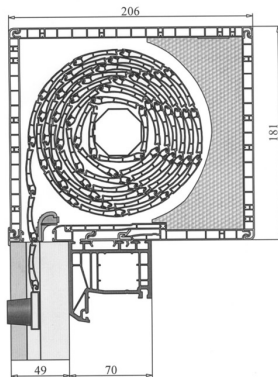

NADOKENSKA ALU ROLETA - PVC omarica

V ceno rolete je vključeno:

- nadokenska PVC omarica
- alu lamele PA 39 mm v standardnih barvah
- pvc vodila 60,5 x 49 mm bele barve
- mini avtomat na trak

Doplačila:

| | | | |
|--|---|------|------|
| Barvanje po RAL-u |  | t.m. | 3,00 |
| Posebne barve lamel (rumena, modra, rdeča) |  | m2 | 4,70 |
| ALU - vodila ZLATI HRAST |  | t.m. | 4,00 |
| Zaključna lamela ZLATI HRAST |  | t.m. | 3,75 |

| Velikosti zabojev | Dimenzije mm | | H navitja mm |
|-------------------|--------------|-----|--------------|
| | B | H | |
| tip 1 | 181 | 206 | 242 |
| tip 2 | 220 | 220 | 328 |

Standardne barve ohišja: