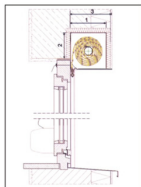

Priprava preklade za montažo podometnega 90° sistema:

Velikost zaboja	globina 1	min. globina 3	višina 2
137,5	137	158	100
150	150	170	110
165	165	185	125
180	180	200	140

Velikost zaboja glede na višino okna:

Profil PA 39 mm

Velikost zaboja	Max. višina rolete z ø40 osjo	Max. višina rolete z ø60 osjo
137	165	150
150	205	185
165	250	245
180	310	295