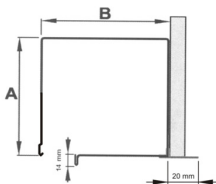

Doplačila:

Barvanje po RAL-u		t.m.	3,00
Posebne barve lamel (rumena, modra, rdeča)		m2	4,70
ALU - vodila ZLATI HRAST		t.m.	4,00
Zaključna lamela ZLATI HRAST		t.m.	3,75

kotnik:

Velikosti zabojev	Dimenzije mm	
	A	B
137,5	137	137
150	150	150
165	165	165
180	180	180

Velikost zaboja	globina 1	min. globina 3	višina 2
137,5	137	158	100
150	150	170	110
165	165	185	125
180	180	200	140

Velikost zaboja glede na višino okna:

Profil PA 39 mm

Velikost zaboja	Max. višina rolete z ø40 osjo	Max. višina rolete z ø60 osjo
137	165	150
150	205	185
165	250	245
180	310	295